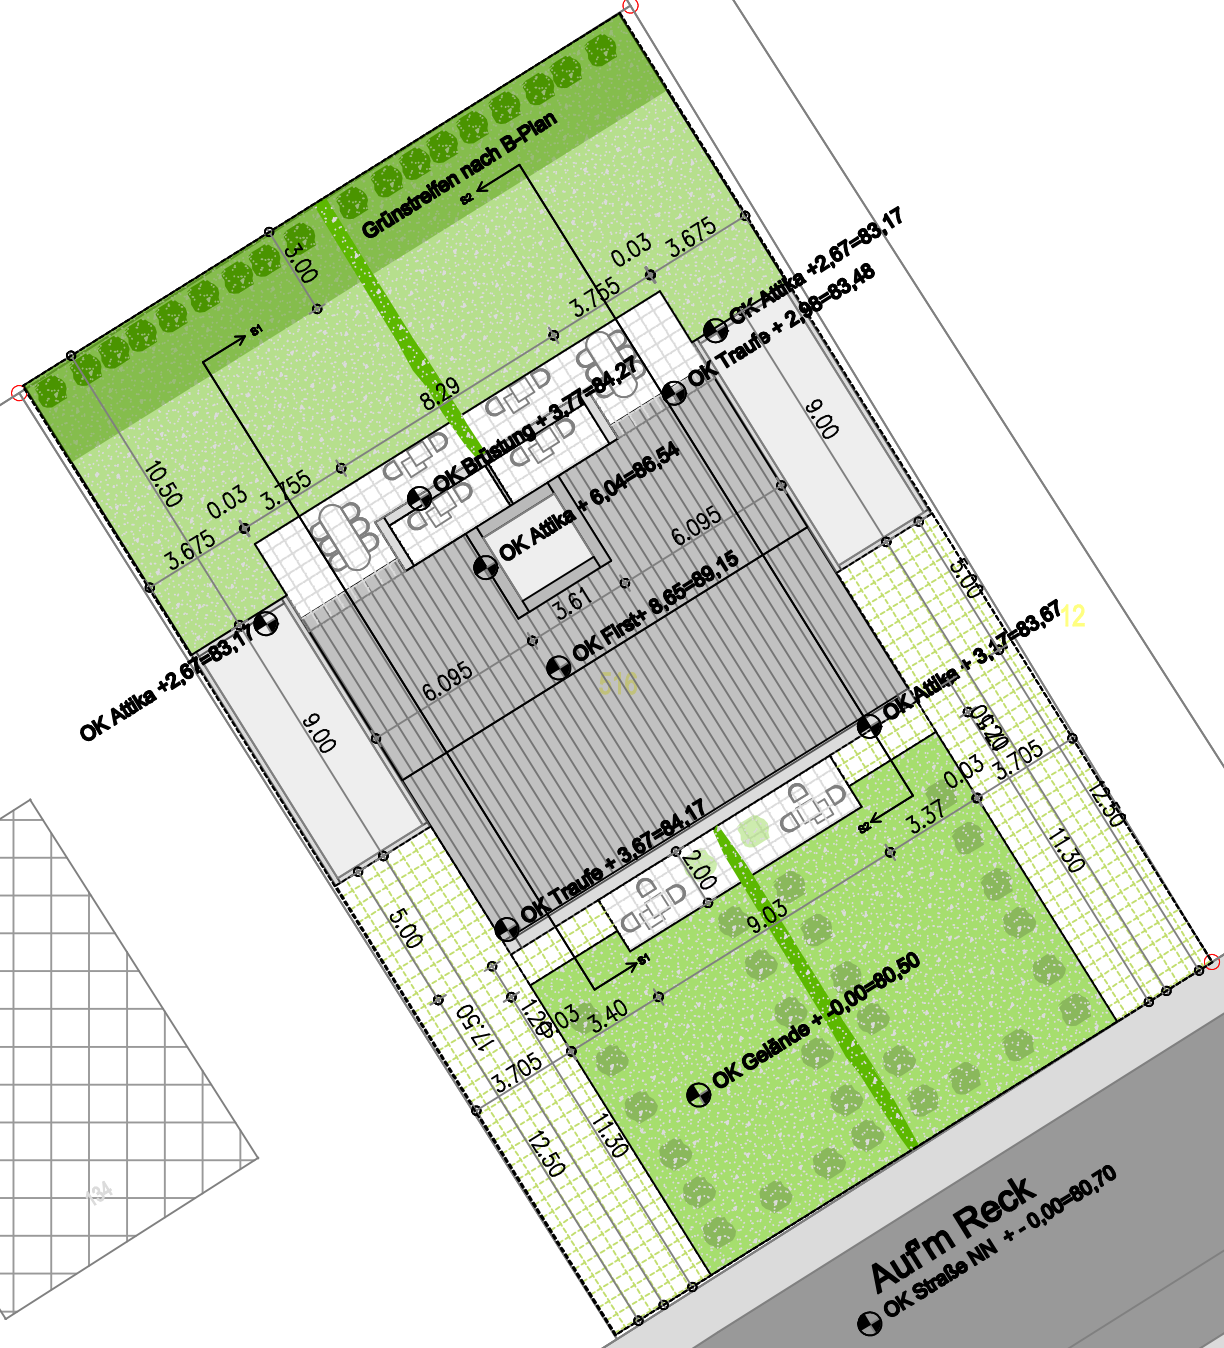

515

15

14

517

518

Errichtung eines Doppelhauses und zwei Garagen

Bauantrag

Bauherr	Lucyina Ramadanovic Im Kuhkamp 32 33334 Gütersloh
Planung	OM BAUIdee Osman Meliqi I.A. Bianca Vinke Mitglieds-Nr. A 33109 Hardemasch 17 33719 Bielsfeld Tel.: 0151 29090944 E-Mail: osmanmeliqi@gmx.de
Vorhaben	Errichtung eines Doppelhauses und zwei Garagen
Bauort	Auf'm Reck 33334 Gütersloh
Gemarkung	Spexard
Flur / Flurstück	3 / 516
Zeichnung	Lageplan
Maßstab	1:100
Datum	21.09.2017