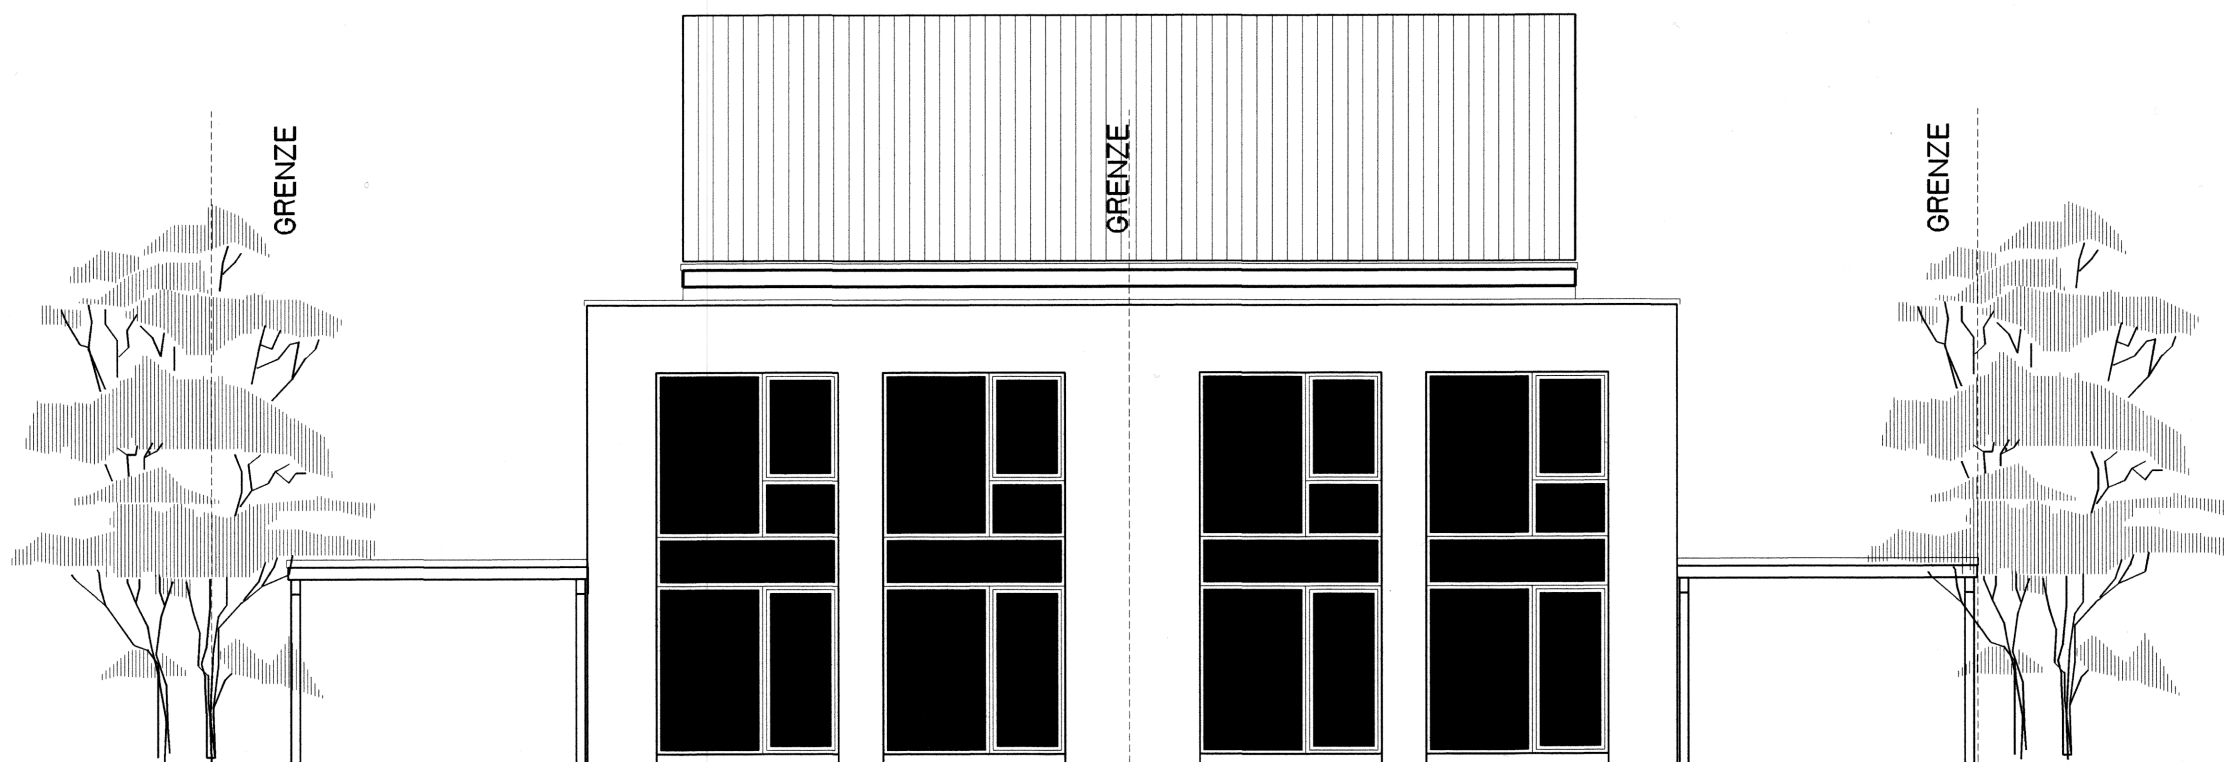

DIPL.-ING. ARCHITEKT
MATHIAS RECKMANN

AUF' M KAMPE 66
TEL. : 05241/2339448

33335 GUTERSLOH

NEUBAU EINER DOPPELHAUSHÄLFTE MIT CARPORT

BAUHERR :

NAME :
STRASSE
ORT :
TEL :

BAUORT :

BOSFELDERWEG 62a/62b
33678 RHEDA-
WIEDENBRUCK

DARSTELLUNG :

ANSICHTEN 2

MASZTAB :

1 : 100

DATUM :

12.03.18 DATEI MA-TI-01

GEANDERT :

ARCHITEKT :

BAUHERR :

STEMPEL BEHORDE :

ANSICHT VON OSTEN

ANSICHT VON SUDEN