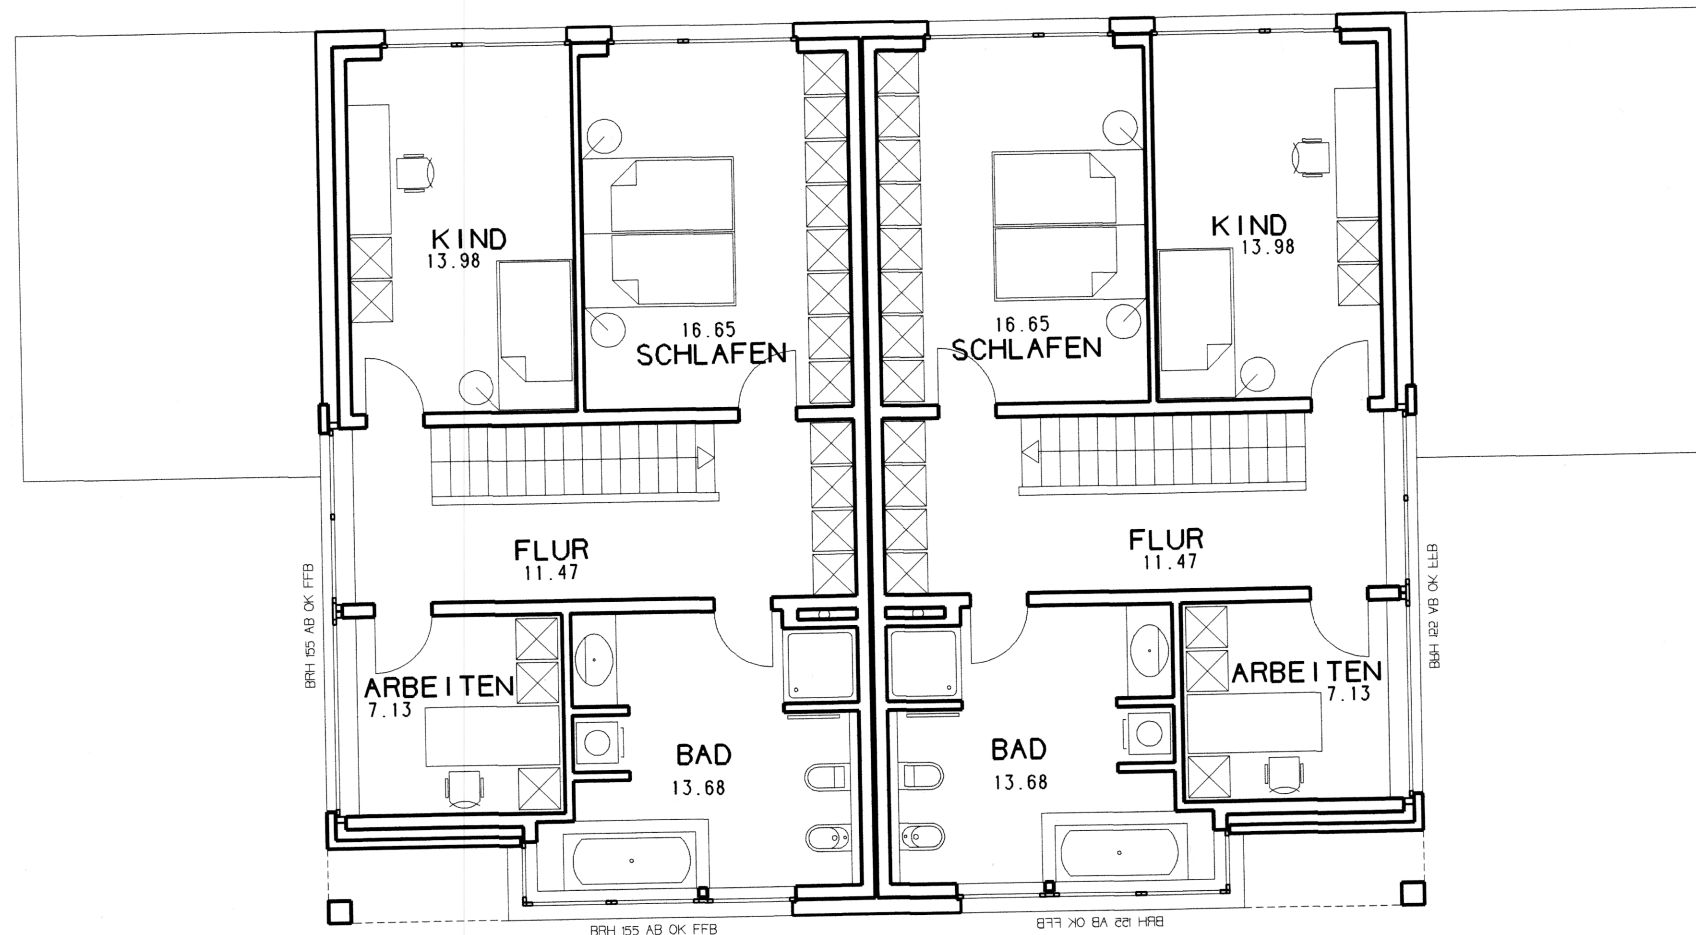

DARSTELLUNG :

OBERGESCHOSS

MASZTAB :

1 : 100

DATUM :

12.03.18 DATEI MA-T1-01

GEANDERT :

ARCHITEKT :

BAUHERR :

STEMPEL BEHORDE :

WOHNFLÄCHE OG 62.91 qm WOHNFLÄCHE OG 62.91 qm